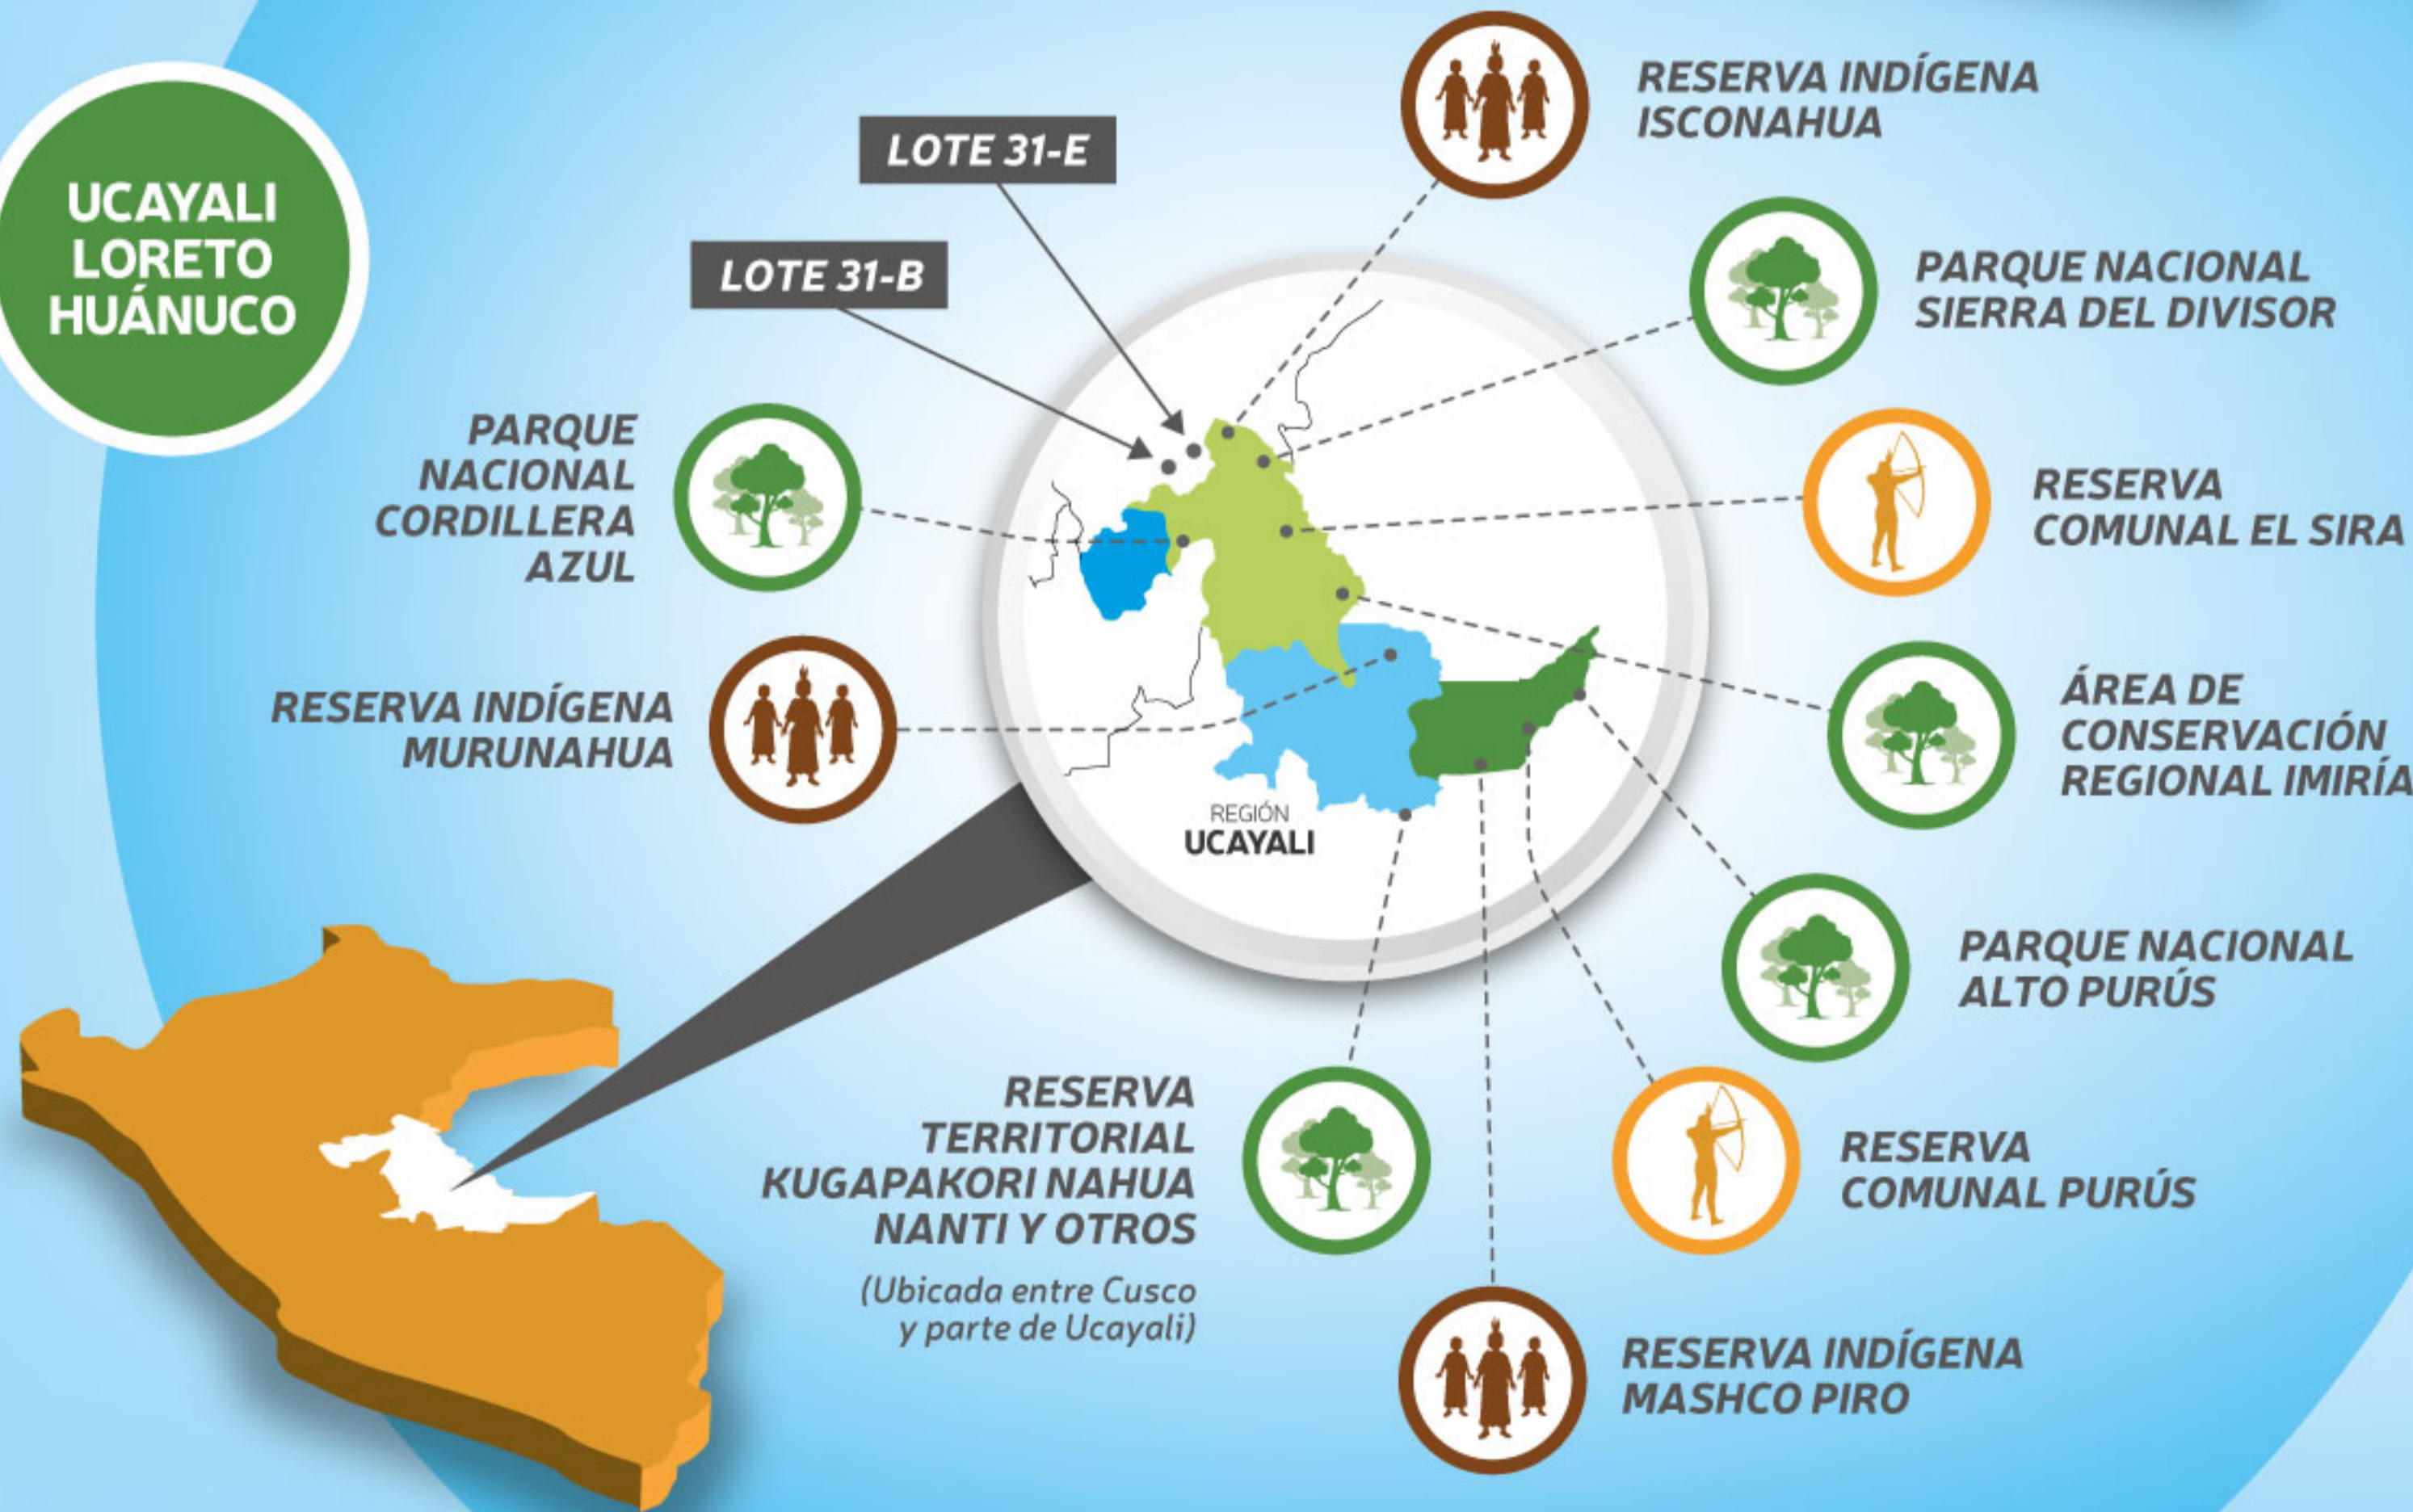

Sistema de vigilancia
de la organización indígena

Organización Regional Aidesep Ucayali - ORAU

UCAYALI
LORETO
HUÁNUCO

En el ámbito de trabajo de ORAU existen **5 áreas naturales protegidas**, **3 Reservas indígenas** y **1 Reserva Territorial** para la protección de pueblos indígenas en aislamiento y en contacto inicial, así como los impactos socioambientales de la **deforestación** y de los lotes petroleros **31B** y **31E**.

19'927

hectáreas

es el promedio de la pérdida de bosque en Ucayali entre 2001 y 2015.

Fuente: SERFOR 2017

Por lo menos

6 derrames de petróleo

se han producido entre el 2009 y 2011 en el Lote 31-B

Fuente: ORAU